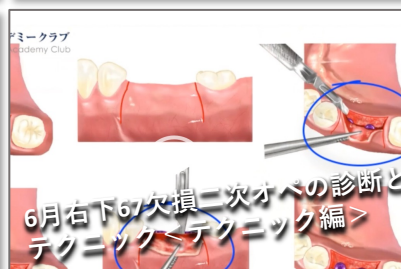

MAC CHANNEL 2020

「Dr.皆川のテクニックの全てがここに」

ペリオ・インプラントから日常臨床まで
誰もが悩むポイントを、動画とテキストでわかりやすく解説！

2020年度版から一部抜粋

コンテンツはご購入できます。
<各年度>*受講生/エールガイドユーザー 25,000円
*一般 (上記以外) 30,000円