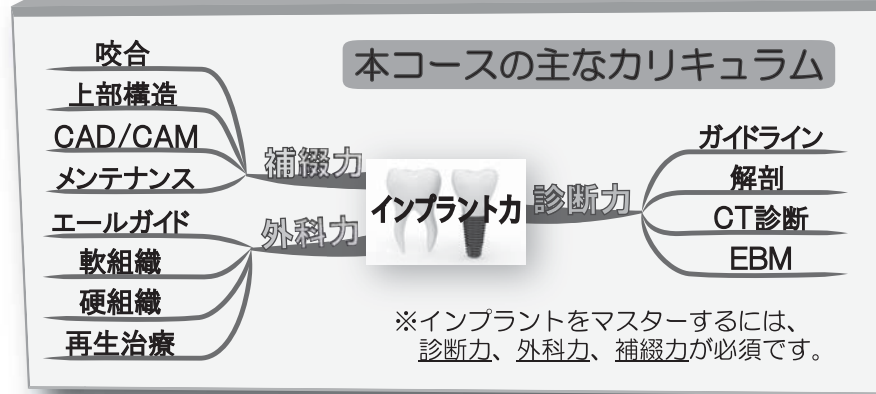

# MAC2016 皆川インプラントアカデミー マスターコース(12 Plus One)

つねに変化し続けるために!!

この1年であなたのインプラント力が変わります ★卒業生 200 名以上の実績、再受講が多い人気のコースです。

**専門的なスキルを学ぶにはコーチが必要です!**

**講師の言葉** 持論ですが、インプラントに必要なのは「診断力」と「サージカルガイド」です。正しい診断が外科や補綴をスムーズなものとし、治療を難しくしているのは、診断力が不足しているからであり難しいを簡単にするにはコツがあります。過去の特技や古い考え・自己流のテクニックから脱却し、一緒に体系的に学んでみませんか。この13回の講習でインプラントの王道を余すことなくお伝えし、先生方のレベルアップを全力で後押しします。

**コースの内容**

**定員16名**

～何種類もの模型や豚を使つての詳細な解説とVTR実習で、さらなるブラッシュアップを目指します～

**★受講者の声★**

講義が非常にわかりやすく、スライドと動画が良かった。  
高知県 T.A.

全てのステップで実習があったので良かったです。  
秋田県 T.T.

S. ガイドの重要性が理解できました。今後導入していこうと思います。  
東京都 H.K.

診断の重要性と外科テクニックが大変勉強になりました。  
長野県 K.H.